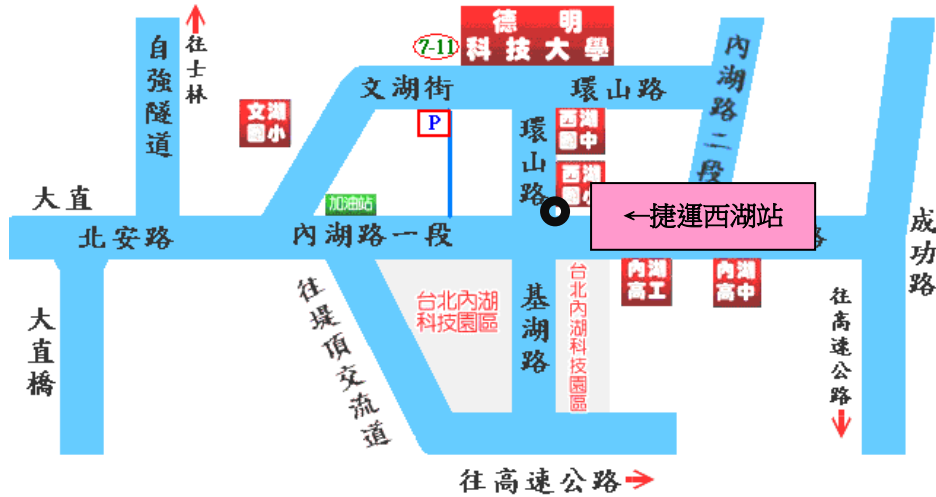

德明財經科技大學

「從學習與身體對話談教師生涯的永續經營」演講

校區平面圖及活動會場圖

交通資訊

▲搭公車者：在台北火車站可搭乘 247、287 至 **西湖市場站**；在行天宮可搭乘 222、286 至 **西湖市場站**；在士林可搭乘 267、620 至 **西湖市場站** 下車。

在松山車站可搭乘 28 至 **西湖市場站** 下車；在中永和可搭乘 214 至 **西湖國中站** 下車。

▲搭捷運者：在 **松山機場者** 可搭文湖線至 **西湖站**；於 **台北車站者** 可搭載運板南線至 **忠孝復興站**，再換文湖線至 **西湖站**。

▲駕自用車者：經中山高速公路由濱江路交流道下，沿濱江街上大直橋，右轉至北安路、內湖路一段、左轉環山路即達本校。或由堤頂交流道下，往內湖方向右轉港墘路到底再左轉接環山路；或由內湖交流道下後至基湖路直走即達本校。

地址：114 台北市內湖區環山路一段 56 號、網址：<http://www.takming.edu.tw>

電話：02-2658-5801 轉 2133 教學資源中心 胡勁羽 助理