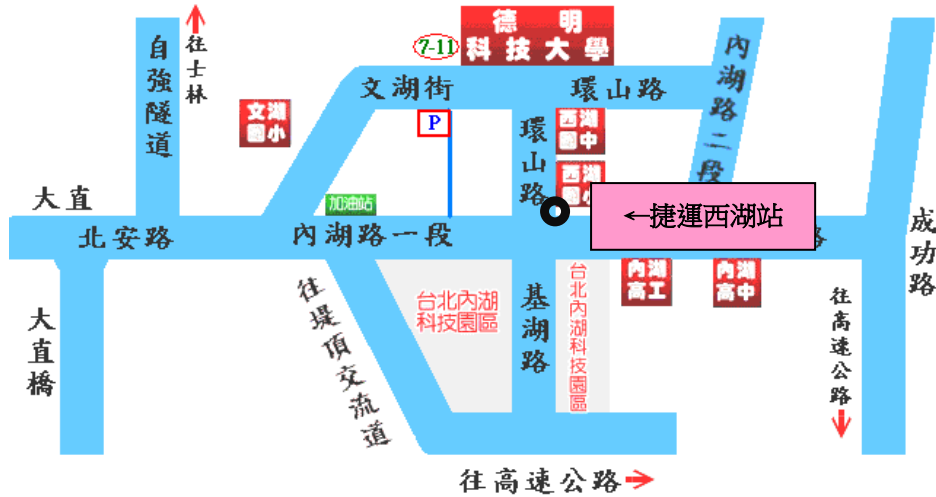

德明財經科技大學

「如何透過新興社群媒體強化師生教學互動」演講

校區平面圖及活動會場圖

交通資訊

▲搭公車者：在台北火車站可搭乘 247、287 至 **西湖市場站**；在行天宮可搭乘 222、286 至 **西湖市場站**；在士林可搭乘 267、620 至 **西湖市場站** 下車。

在松山車站可搭乘 28 至 **西湖市場站** 下車；在中永和可搭乘 214 至 **西湖國中站** 下車。

▲搭捷運者：在 **松山機場者** 可搭文湖線至 **西湖站**；於 **台北車站者** 可搭載運板南線至 **忠孝復興站**，再換文湖線至 **西湖站**。

▲駕自用車者：經中山高速公路由濱江路交流道下，沿濱江街上大直橋，右轉至北安路、內湖路一段、左轉環山路即達本校。或由堤頂交流道下，往內湖方向右轉港墘路到底再左轉接環山路；或由內湖交流道下後至基湖路直走即達本校。

地址：114 台北市內湖區環山路一段 56 號、網址：<http://www.takming.edu.tw>

電話：02-2658-5801 轉 2133 教學資源中心 胡勁羽 助理